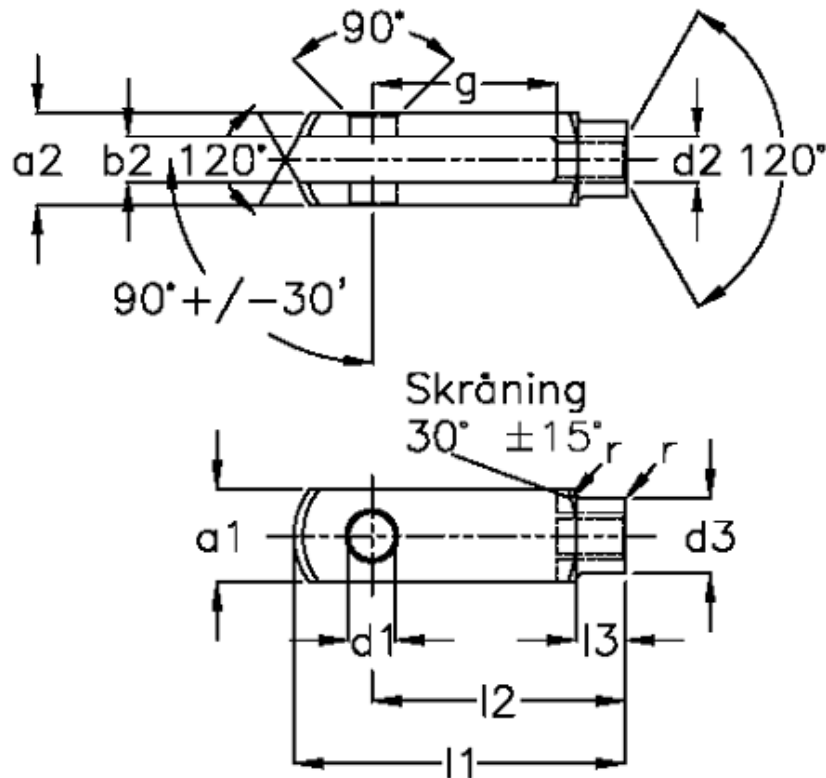

Article number: 14057142815

Description: KLEE Fork joint G 14x28 M14x1,5, left

Measures

a1 (h11)	= 27	g (+/-0.5)	= 28
a2	= 27 (+0,3 -0,16)	l1 (+/-0.5)	= 72
b1 (B13)	= 14	l2	= 56 (-0,4)
b2	= 14 (+0,7 +0,15)	l3	= 22,5 (+/-0)
d1 H9	= 14	r	= 1.0
d2	= M 14 x 1,5	Size	= G 14 x 28FG
d3 (+/-0.3)	= 24	Weight	= 0.178
f (+/-0.2)	= 1.0		